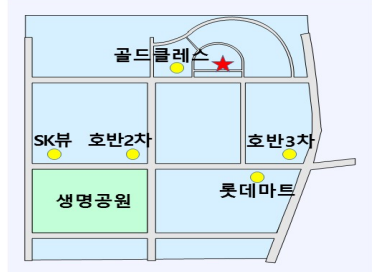

1. 【버스】
- 11-A
  - 11-B
  - 11-C
  - 99-3