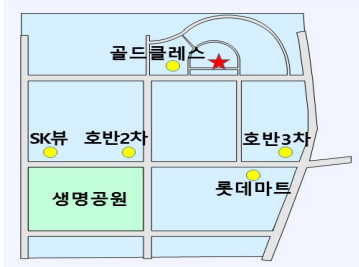

주 일	주일예배	1부 09:30 2부 11:00	배곧영동교회 본당
	주일학교	11:00	402호 어린이예배실
수	청소년부	13:20	청소년 소그룹모임
	청년부	13:20	청년 소그룹모임
	구역모임	13:20	구역별모임
수	에베소서	10:15	402호 어린이예배실
수	세퍼드라이프	19:30	503호 소그룹실 1
금	금요기도회	20:30	배곧영동교회 본당
월 금	새벽기도회	06:00	

오시는 길

배곧4로 81-46 솔로몬프라자 503호

【버스】

- 11-A
- 11-B
- 11-C
- 99-3

www.bgydc.net

대한예수교장로회
배곧영동교회

제2020-38호 통권178호
2020년 11월 22일

주일예배