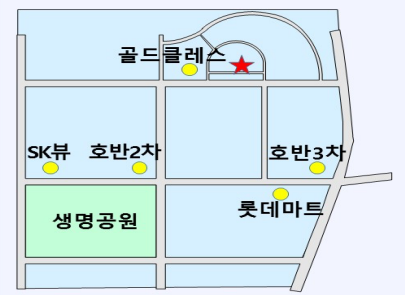

Baegot
Youngdong
Church
since 2017.04.30

6

교회안내

배곧영동교회
서울영동교회에서 경기도 시흥시 배곧 신도시에 개척한 교회로 대한예수교장로회(고신총회) 소속의 건강한 신앙공동체입니다.

섬기는 이들

- 목사: 김종설 ·교육전도사: 김준영, 임현우
- 협동설교자: 이만순 장로
- 운영위원: 김은희 류제호 이영민 정누가 정상우
- 협력선교사: 주평강 주기쁨 바름 맑음(동북부아프리카 E국 소말리족) 유종선 최영미 승주 세아(피지공화국)
- 돕는기관: 다세연(다음세대를 섬기는 사역단체)

예배시간안내

		Worship time & place	
주일예배	1부 09:30	배곧영동 숨	
	2부 11:00	배곧영동 숨	
주일학교	11:00	배곧영동 숨	
	13:20	배곧영동 숨	청소년 소그룹모임
	13:20	배곧영동 숨	청년 소그룹모임
	13:20	배곧영동 숨	구역별모임
화	제자의 삶 10:30	배곧영동 숨	503호 소그룹실
수	제자의 삶 20:30	배곧영동 숨	503호 소그룹실
금	금요기도회 20:30	배곧영동 콤	
월 금	새벽기도회 06:00	배곧영동 콤	

차량운행 안내 문의: 사무실 (031-431-3928)

오시는 길

솔로몬프라자 5층
【버스】
11-A, 11-B, 11-C, 99-3

대한예수교장로회
배곧영동교회

제2019-40호 통권128호
2019년 10월 6일

www.bgydc.net

주일예배	온새대가 함께 드리는 공동체 예배	1부 오전 09:30 2부 오전 11:00 배곧영동 숨
------	--------------------	--